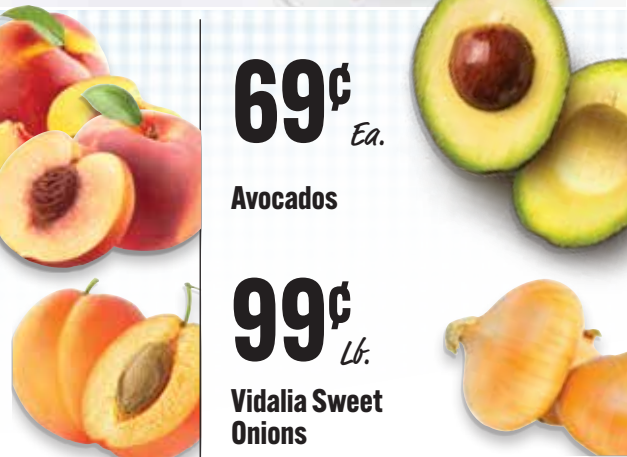

**2<sup>49</sup>** Lb.

**Red  
Grapes**

1.5 Lb., Selected Varieties  
**The Little Potato Company** **2<sup>99</sup>**

5 Lb. Bag  
**Best Choice Russet Potatoes** **1<sup>69</sup>**

1 Lb.  
**Grimmway Baby Carrots** **1<sup>29</sup>**

15 Oz., Selected Varieties  
**¡Yo Quiero! Guacamole** **3<sup>99</sup>**

**69¢** Ea.

**Avocados**

**99¢** Lb.

**Vidalia Sweet  
Onions**

36 Oz.  
**Taylor Farms Vegetable Tray  
with Ranch Dip** **8<sup>99</sup>**